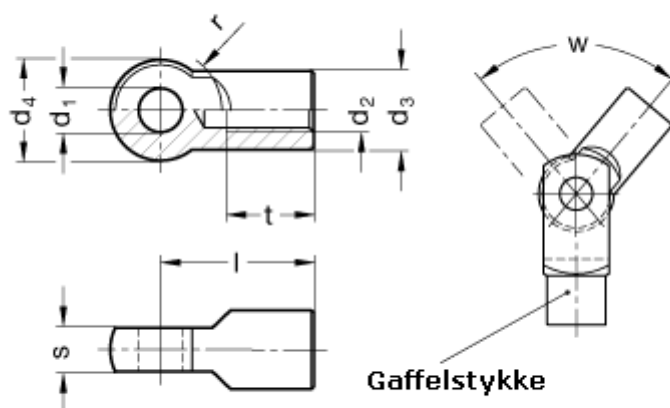

Varenummer: 20412509  
Beskrivelse: Ganter led for gaffelstykke  
GN752-6-M6

## Mål

d1 = 6  
d2 = M 6  
d3 = 10  
d4 = 14  
l = 22.0  
r = 9  
s = 6  
t min = 12

w = 218°